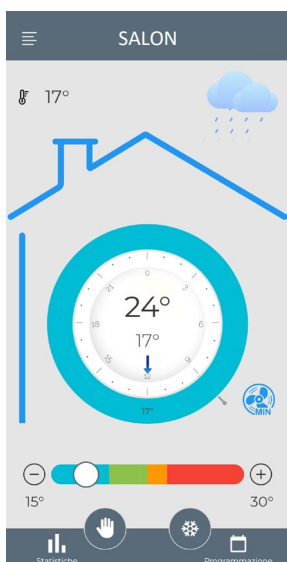

# Commande sans fil Bi2

## Commande des unités terminales Bi2 à partir de smartphone et tablette

OS SMART SYSTEM