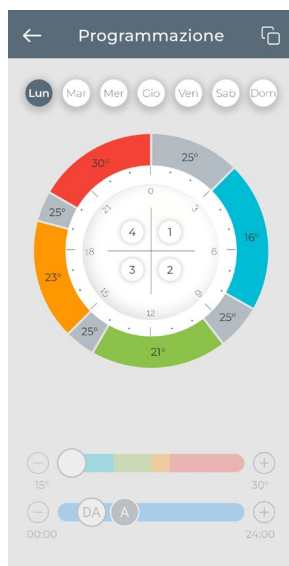

CARACTÉRISTIQUES

- **Nombre d'unités terminales à gestion indépendante** : jusqu'à 30 unités terminales Bi2.
- **Modbus RTU** : langage de communication vers le terminal Bi2.
- **Mode de fonctionnement** : il est possible de configurer rafraîchissement, chauffage, aération, veille
- **Température de consigne** : sélection par la barre de défilement
- **Température de la pièce** : affichage de la température de l'air relevée par la sonde de l'unité terminale
- **Vitesse d'aération** : sélection parmi NIGHT, MIN, AUTO et MAX (en cohérence avec ce qui peut être configuré par la commande intégrée de l'unité terminale).
- **Programmation hebdomadaire** : jusqu'à 4 tranches journalières peuvent être configurées
- **Statistiques** : graphiques montrant les tendances horaires des températures de la pièce, de consigne et externe.
- **Mise à jour OTA (over the air)** : mise à jour automatique du firmware de la carte.
- **Application disponible dans les langues suivantes** : italien, anglais